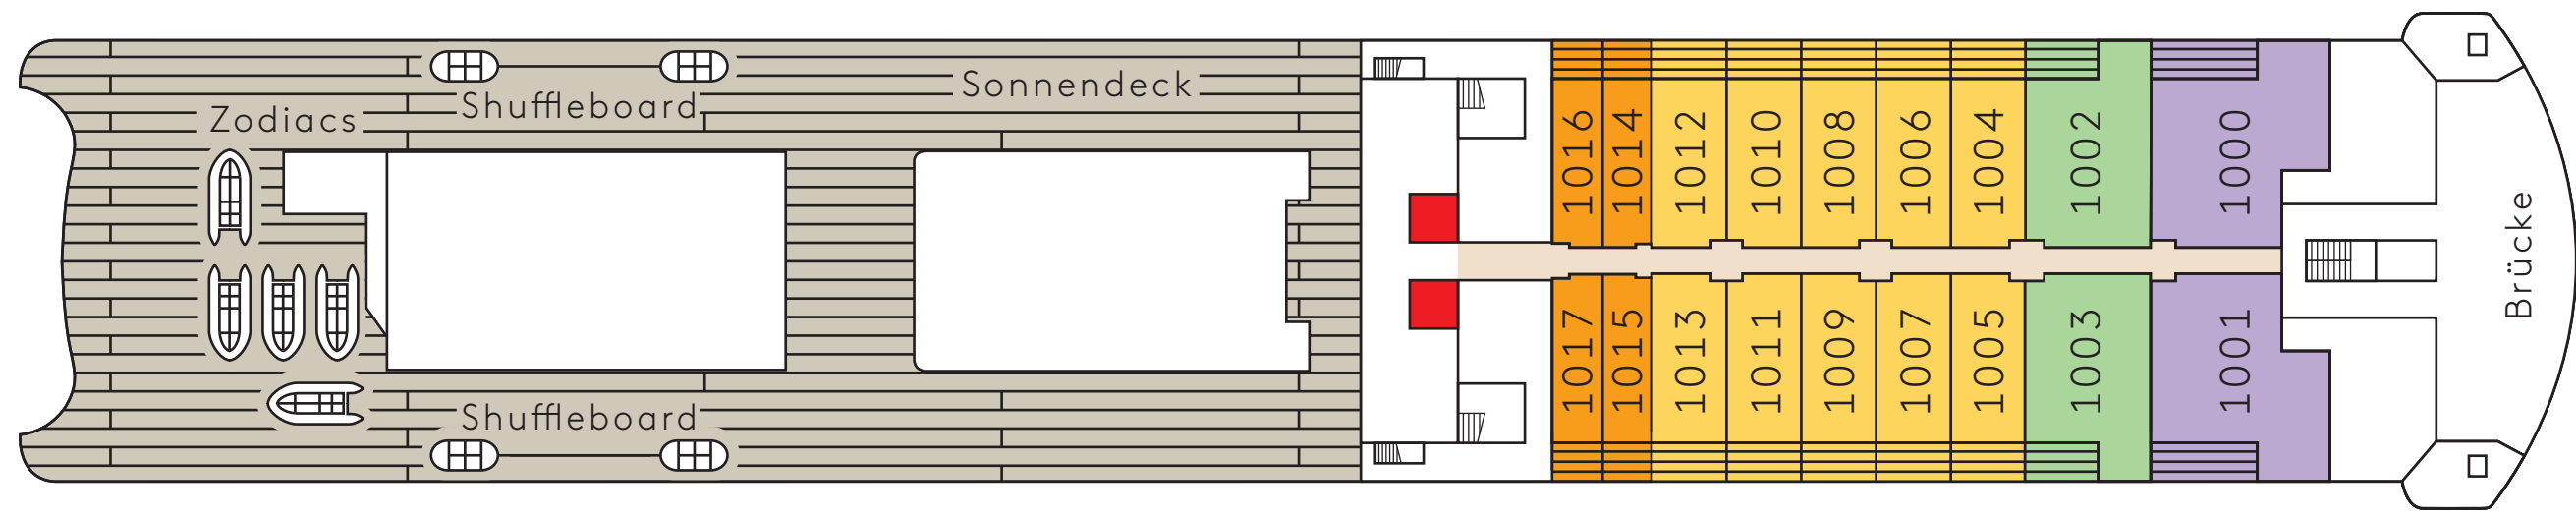

Deck 10

Deck 9

Deck 8

V = Veranda Suite, O = Ocean Suite, -- = Suiten mit Verbindungstür.
 ♿ = Suiten sind barrierefrei ausgestattet.
 -- = Familien Appartements mit Verbindungstür.

Deck 7

V = Veranda Suite, O = Ocean Suite, -- = Suiten mit Verbindungstür.
 *Bei den Suiten 762-769 unter der Sansibar kann es zu Beeinträchtigungen durch das Entertainment-Programm kommen.

Deck 6

V = Veranda Suite, O = Ocean Suite, -- = Suiten mit Verbindungstür.

Deck 5

V = Veranda Suite, O = Ocean Suite.
 *Bei den Suiten 501-513 über dem Club 2 kann es zu Beeinträchtigungen durch das Entertainment-Programm kommen.

Deck 4

Die Tenderstationen befinden sich auf Deck 3.

● Fahrstuhl ■ Verglaster Fahrstuhl

V = Veranda Suite, O = Ocean Suite □ Nicht öffentliche Bereiche ■ Restaurants und Bars □ Entertainment-Bereiche