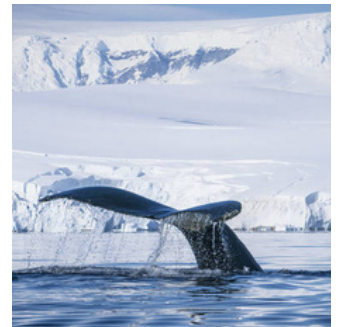

EXPEDITION
CRUISES

HANSEATIC
— inspiration —

JETZT € 500
BORDGUTHABEN*
SICHERN!

SPITZBERGEN, ISLAND UND GRÖNLAND - TRILOGIE POLARER SEHNSUCHTSZIELE

LONGYEARBYEN - KANGERLUSSUAQ
11.08. – 29.08.2024, 18 TAGE
REISE INS2417

- Hoher Norden hoch drei:
Spitzbergen, Island und Grönland
auf einer Expedition vereint
- Dem Ruf der Wildnis folgen:
Tierbeobachtungen im Königreich
der Eisbären und Wale
- Entdeckergeist pur: im Zodiac große
Naturschauspiele aus einzigartiger
Perspektive erleben